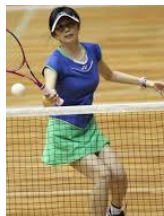

すずき はなえ

鈴木 華絵 Suzuki Hanae

Profile

生年月日：1989年3月1日 26歳

身長：168cm

スリーサイズ：B82 W62 H89

靴サイズ：24cm

出身：東京都

血液型：A型

免許：中型自動車運転免許

趣味：体を動かす事、読書、油絵、筆文字

特技：ソフトテニス

(元ヨネックス実業団選手)
全国大会優勝経験多数

ドラマ

- NTV 「ダンダリン」
TBS 「眠りの森 新参者SP」
CX 「失恋ショコラティエ」
CX 「瀬在丸紅子の事件簿～黒猫の三角～」
井口由美役
EX 「匿名探偵2」 女子アナウンサー役
BS朝日 「アウトドアロックンロール」
BSプレミアム 「死刑台の72時間」